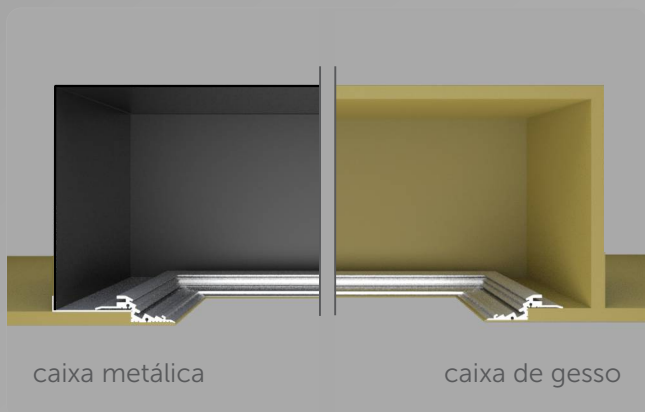

PERFIL NOEDGE

O Perfil NOEDGE foi desenvolvido para criar um acabamento diferenciado no forro, além de permitir a integração com a iluminação. É a união entre design minimalista e funcionalidade em um mesmo sistema. Permite também maior flexibilidade no posicionamento dos pontos de iluminação e nas trocas de layout do ambiente.

DIMENSÕES

APLICAÇÕES:

APLICADO EM FORRO COM CAIXA DE METAL OU GESSO

- A caixa de gesso é feita pelo gesseiro na obra;
- A caixa de metal permite a integração com o sistema de ar-condicionado (ver na próxima página).

APLICADO EM BORDAS PARA FIXAÇÃO DE SPOTS

- Visual leve e arrojado;
- Permite fácil ajuste da posição do ponto de iluminação.

"BORDA INFINITA"

APLICADO EM BORDAS PARA ACABAMENTO

- Com preenchimento de gesso cria acabamento "borda infinita" nas placas de forro.

Toda nossa linha de spots é compatível com fixação em perfil NOEDGE, seja para iluminação geral ou destaque

* exemplo de NOEDGE em caixa metálica

INTEGRAÇÃO COM SISTEMA DE AR-CONDICIONADO

Componentes:

- perfil NOEDGE
- linha de spots compatível
- forro acartonado ou gesso
- caixa metálica de fechamento
- caixa de acoplamento: fornecida pela empresa de ar-condicionado
- fluxo de ar-condicionado: insuflamento e retorno
- duto de ventilação