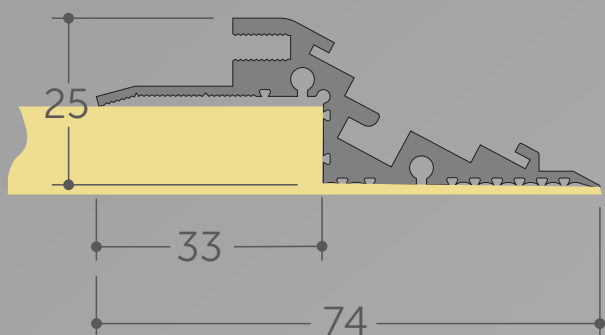

PERFIL NOEDGE

O Perfil NOEDGE foi desenvolvido para criar um acabamento diferenciado no forro, além de permitir a integração com a iluminação. É a união entre design minimalista e funcionalidade em um mesmo sistema. Permite também maior flexibilidade no posicionamento dos pontos de iluminação e nas trocas de layout do ambiente.

DIMENSÕES

APLICAÇÕES:

APLICADO EM FORRO COM CAIXA DE METAL OU GESSO

- A caixa de gesso é feita pelo gesseiro na obra;
- A caixa de metal permite a integração com o sistema de ar-condicionado (ver na próxima página).

APLICADO EM BORDAS PARA FIXAÇÃO DE SPOTS

- Visual leve e arrojado;
- Permite fácil ajuste da posição do ponto de iluminação.

"BORDA INFINITA"

APLICADO EM BORDAS PARA ACABAMENTO

- Com preenchimento de gesso cria acabamento "borda infinita" nas placas de forro.

Modelos padrão (medidas do vão):

- 126 x 252mm
- 126 x 504mm
- 157 x 157mm
- 157 x 314mm
- 157 x 628mm

acesse e
conheça mais

bit.ly/perfil-noedge

 www.ciadeiluminacao.com.br

 /ciadeiluminacao

 /ciadeiluminacao_