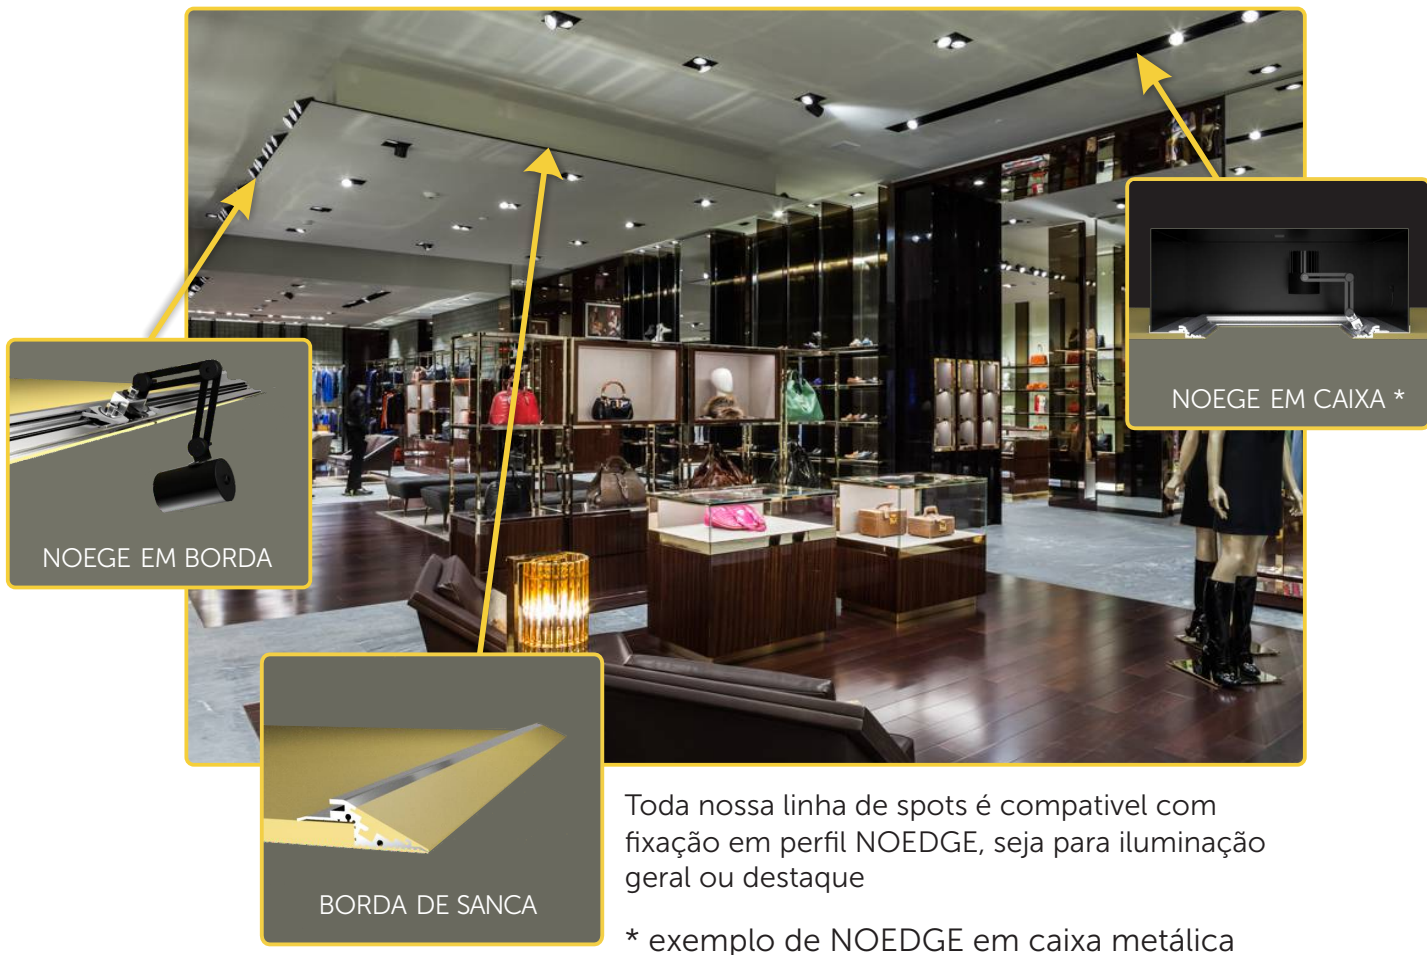

APLICADO EM BORDAS PARA FIXAÇÃO DE SPOTS

- Visual leve e arrojado;
- Permite fácil ajuste da posição do ponto de iluminação.

"BORDA INFINITA"

APLICADO EM BORDAS PARA ACABAMENTO

- Com preenchimento de gesso cria acabamento "borda infinita" nas placas de forro.

Toda nossa linha de spots é compatível com fixação em perfil NOEDGE, seja para iluminação geral ou destaque

* exemplo de NOEDGE em caixa metálica

INTEGRAÇÃO COM SISTEMA DE AR-CONDICIONADO

Componentes:

- perfil NOEDGE
- linha de spots compatível
- forro acartonado ou gesso
- caixa metálica de fechamento
- caixa de acoplamento: fornecida pela empresa de ar-condicionado
- fluxo de ar-condicionado: insuflamento e retorno
- duto de ventilação

loja: La Rouge Belle - Shopping Cidade Jardim

loja: Gucci - Recife / Shopping Riomar

loja: La Rouge Belle - Shopping Cidade Jardim

Para as caixas confeccionadas em gesso, os quadros NOEDGE podem ser sob medida ou seguindo os modelos padrão, conforme especificados abaixo: