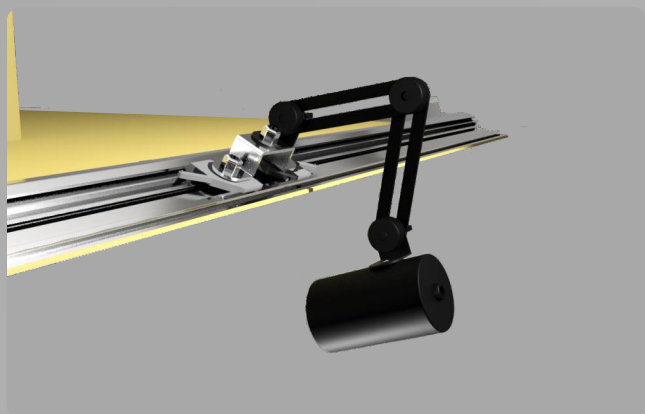

PERFIL NOEDGE

O Perfil NOEDGE foi desenvolvido para criar um acabamento diferenciado no forro, além de permitir a integração com a iluminação. É a união entre design minimalista e funcionalidade em um mesmo sistema. Permite também maior flexibilidade no posicionamento dos pontos de iluminação e nas trocas de layout do ambiente.

DIMENSÕES

APLICAÇÕES:

APLICADO EM FORRO COM CAIXA DE METAL OU GESSO

- A caixa de gesso é feita pelo gesseiro na obra;
- A caixa de metal permite a integração com o sistema de ar-condicionado (ver na próxima página).

APLICADO EM BORDAS PARA FIXAÇÃO DE SPOTS

- Visual leve e arrojado;
- Permite fácil ajuste da posição do ponto de iluminação.

"BORDA INFINITA"

APLICADO EM BORDAS PARA ACABAMENTO

- Com preenchimento de gesso cria acabamento "borda infinita" nas placas de forro.

Toda nossa linha de spots é compatível com fixação em perfil NOEDGE, seja para iluminação geral ou destaque

* exemplo de NOEDGE em caixa metálica

INTEGRAÇÃO COM SISTEMA DE AR-CONDICIONADO

Componentes:

- perfil NOEDGE
- linha de spots compatível
- forro acartonado ou gesso
- caixa metálica de fechamento
- caixa de acoplamento: fornecida pela empresa de ar-condicionado
- fluxo de ar-condicionado: insuflamento e retorno
- duto de ventilação