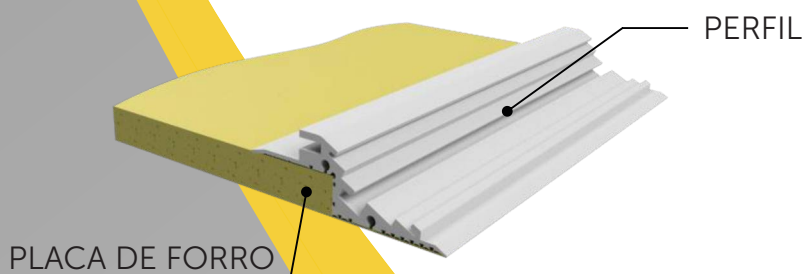

PERFIL NOEDGE

O Perfil NOEDGE foi desenvolvido para criar um acabamento diferenciado no forro, além de permitir a integração com a iluminação. É a união entre design minimalista e funcionalidade em um mesmo sistema. Permite também maior flexibilidade no posicionamento dos pontos de iluminação e nas trocas de layout do ambiente.

DIMENSÕES

APLICAÇÕES:

APLICADO EM FORRO COM CAIXA DE METAL OU GESSO

- A caixa de gesso é feita pelo gesseiro na obra;
- A caixa de metal permite a integração com o sistema de ar-condicionado (ver na próxima página).

APLICADO EM BORDAS PARA FIXAÇÃO DE SPOTS

- Visual leve e arrojado;
- Permite fácil ajuste da posição do ponto de iluminação.

"BORDA INFINITA"

APLICADO EM BORDAS PARA ACABAMENTO

- Com preenchimento de gesso cria acabamento "borda infinita" nas placas de forro.

Toda nossa linha de spots é compatível com fixação em perfil NOEDGE, seja para iluminação geral ou destaque

* exemplo de NOEDGE em caixa metálica

INTEGRAÇÃO COM SISTEMA DE AR-CONDICIONADO

Componentes:

- perfil NOEDGE
- linha de spots compatível
- forro acartonado ou gesso
- caixa metálica de fechamento
- caixa de acoplamento: fornecida pela empresa de ar-condicionado
- fluxo de ar-condicionado: insuflamento e retorno
- duto de ventilação