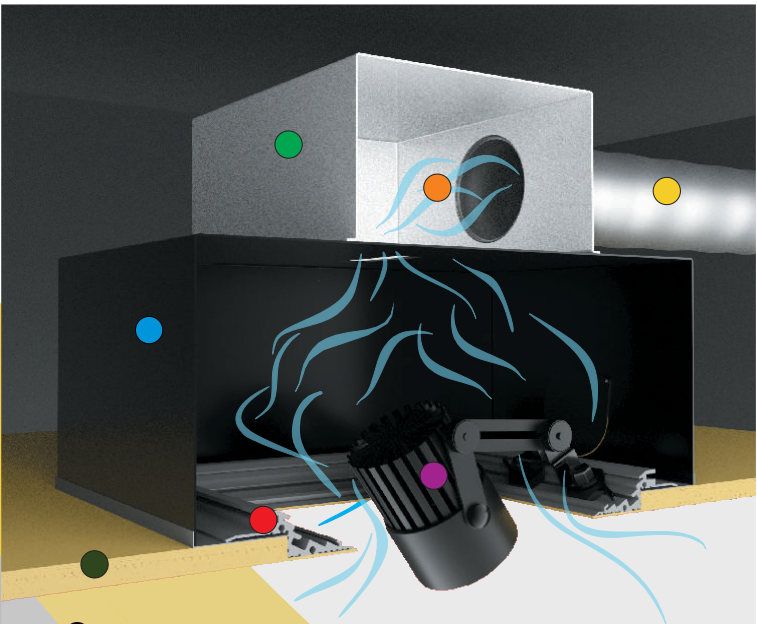

PERFIL NOEDGE

O Perfil NOEDGE foi desenvolvido para criar um acabamento diferenciado no forro, além de permitir a integração com a iluminação. É a união entre design minimalista e funcionalidade em um mesmo sistema. Permite também maior flexibilidade no posicionamento dos pontos de iluminação e nas trocas de layout do ambiente.

DIMENSÕES

APLICAÇÕES:

APLICADO EM FORRO COM CAIXA DE METAL OU GESSO

- A caixa de gesso é feita pelo gesseiro na obra;
- A caixa de metal permite a integração com o sistema de ar-condicionado (ver na próxima página).

APLICADO EM BORDAS PARA FIXAÇÃO DE SPOTS

- Visual leve e arrojado;
- Permite fácil ajuste da posição do ponto de iluminação.

"BORDA INFINITA"

APLICADO EM BORDAS PARA ACABAMENTO

- Com preenchimento de gesso cria acabamento "borda infinita" nas placas de forro.

Toda nossa linha de spots é compatível com fixação em perfil NOEDGE, seja para iluminação geral ou destaque

* exemplo de NOEDGE em caixa metálica

INTEGRAÇÃO COM SISTEMA DE AR-CONDICIONADO

Componentes:

- perfil NOEDGE
- linha de spots compatível
- forro acartonado ou gesso
- caixa metálica de fechamento
- caixa de acoplamento: fornecida pela empresa de ar-condicionado
- fluxo de ar-condicionado: insuflamento e retorno
- duto de ventilação