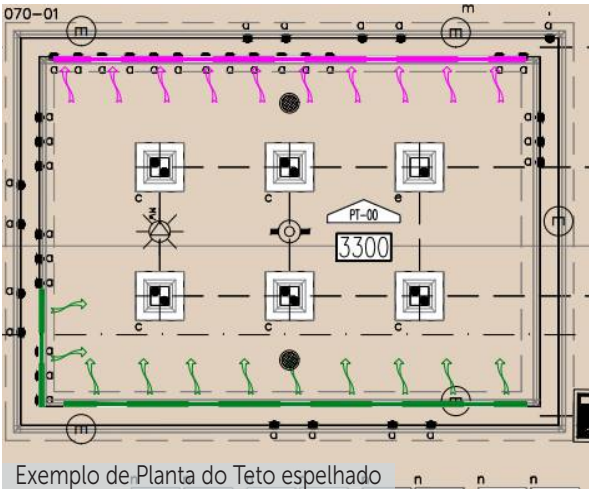

Toda nossa linha de spots é compatível com fixação em perfil NOEDGE, seja para iluminação geral ou destaque

* exemplo de NOEDGE em caixa metálica

INTEGRAÇÃO COM SISTEMA DE AR-CONDICIONADO

Componentes:

- perfil NOEDGE
- linha de spots compatível
- forro acartonado ou gesso
- caixa metálica de fechamento
- caixa de acoplamento: fornecida pela empresa de ar-condicionado
- fluxo de ar-condicionado: insuflamento e retorno
- duto de ventilação