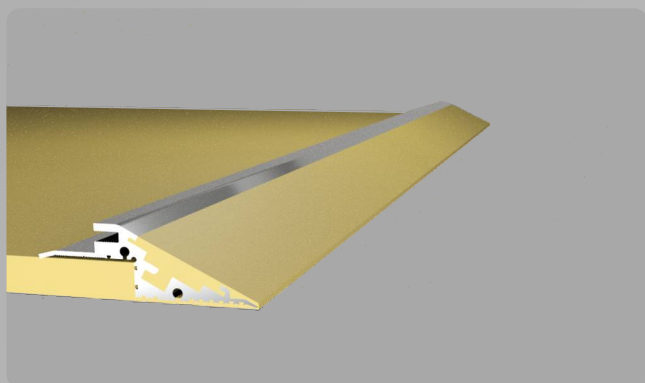

PERFIL NOEDGE

O Perfil NOEDGE foi desenvolvido para criar um acabamento diferenciado no forro, além de permitir a integração com a iluminação. É a união entre design minimalista e funcionalidade em um mesmo sistema. Permite também maior flexibilidade no posicionamento dos pontos de iluminação e nas trocas de layout do ambiente.

DIMENSÕES

APLICAÇÕES:

APLICADO EM FORRO COM CAIXA DE METAL OU GESSO

- A caixa de gesso é feita pelo gesseiro na obra;
- A caixa de metal permite a integração com o sistema de ar-condicionado (ver na próxima página).

APLICADO EM BORDAS PARA FIXAÇÃO DE SPOTS

- Visual leve e arrojado;
- Permite fácil ajuste da posição do ponto de iluminação.

"BORDA INFINITA"

APLICADO EM BORDAS PARA ACABAMENTO

- Com preenchimento de gesso cria acabamento "borda infinita" nas placas de forro.

Toda nossa linha de spots é compatível com fixação em perfil NOEDGE, seja para iluminação geral ou destaque

* exemplo de NOEDGE em caixa metálica

INTEGRAÇÃO COM SISTEMA DE AR-CONDICIONADO

Componentes:

- perfil NOEDGE
- linha de spots compatível
- forro acartonado ou gesso
- caixa metálica de fechamento
- caixa de acoplamento: fornecida pela empresa de ar-condicionado
- fluxo de ar-condicionado: insuflamento e retorno
- duto de ventilação